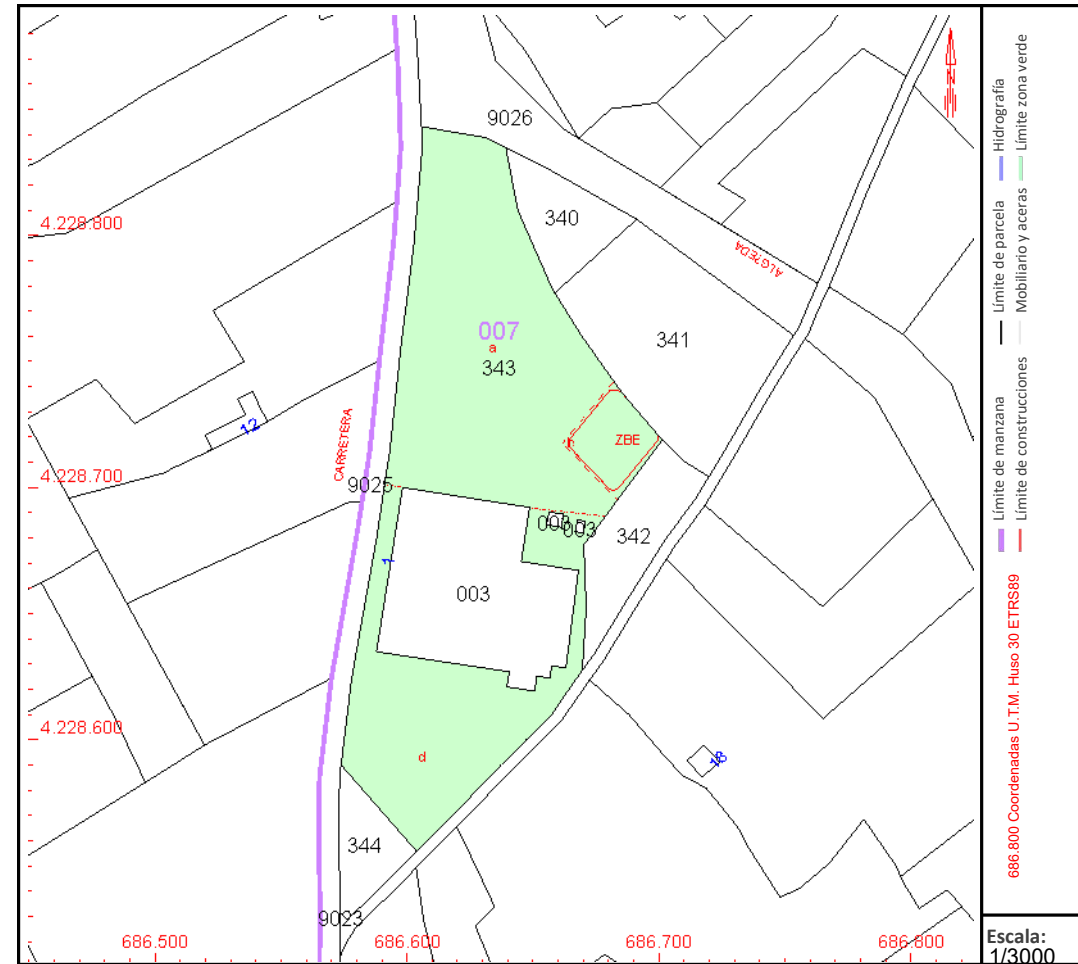

### Localización:

Polígono 7 Parcela 343  
EL MOCO. ALBATERA [ALICANTE]

Clase: RÚSTICO

Uso principal: Agrario

Superficie construida: 796 m2

Año construcción: 1970

### CONSTRUCCIÓN

Destino	Escalera/Planta/Puerta	Superficie m <sup>2</sup>
AGRARIO	1/00/01	796

### CULTIVO

Subparcela	Cultivo/aprovechamiento	Intensidad Productiva	Superficie m <sup>2</sup>
a	CR Labor o labradío regadío	01	8.952
b	E- Pastos	00	130
d	I- Improductivo	00	5.394

## PARCELA

Superficie gráfica: 15.272 m2

Participación del inmueble: 100,00 %

Tipo: Parcela construida sin división horizontal

Este documento no es una certificación catastral, pero sus datos pueden ser verificados a través del "Acceso a datos catastrales no protegidos de la SEC"