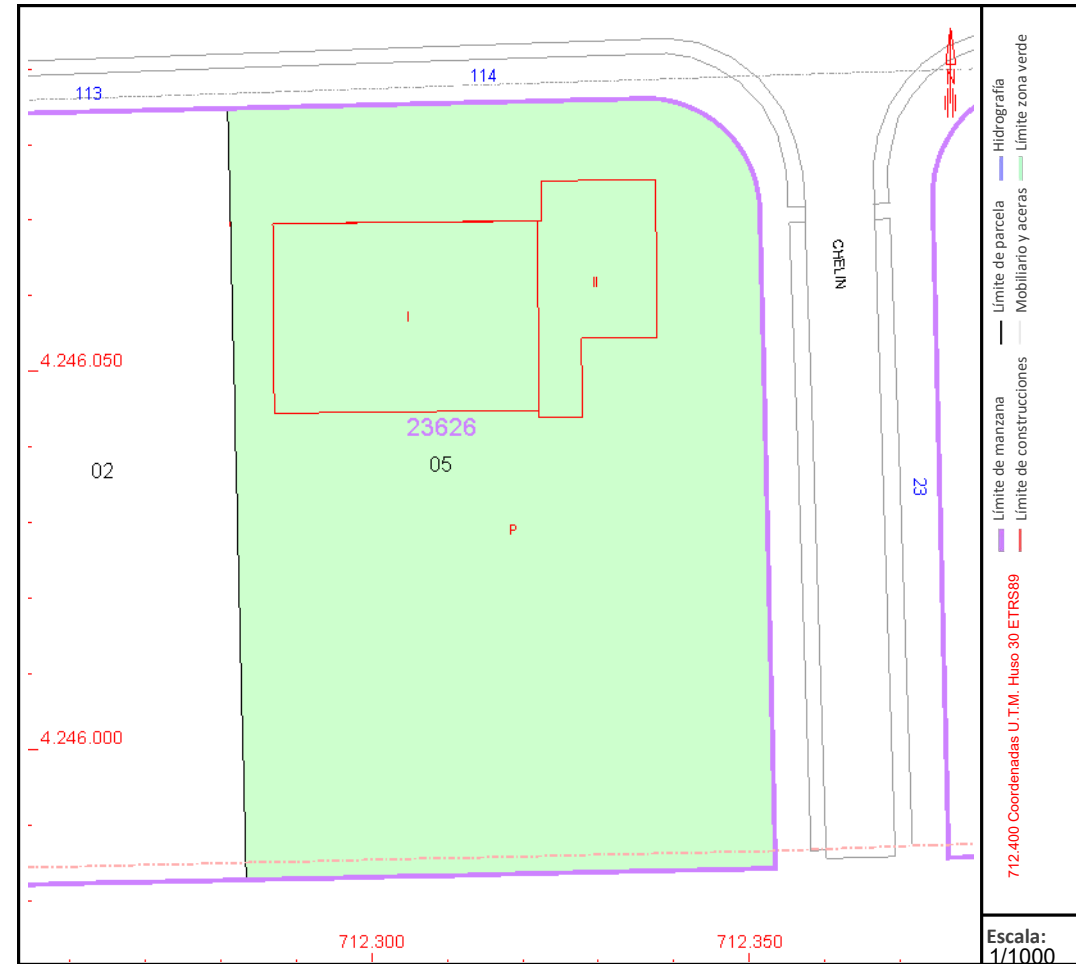

### Localización:

CL LIBRA DE LA 114

03114 ALICANTE/ALACANT [ALICANTE]

Clase: URBANO

Uso principal: Industrial

Superficie construida: 1.640 m2

Año construcción: 2001

### CONSTRUCCIÓN

Destino	Escalera/Planta/Puerta	Superficie m <sup>2</sup>
ALMACEN	1/00/01	874
OFICINA	1/00/02	383
OFICINA	1/01/01	383

## PARCELA

Superficie gráfica: 7.086 m2

Participación del inmueble:

Tipo: Parcela construida sin división horizontal

Este documento no es una certificación catastral, pero sus datos pueden ser verificados a través del "Acceso a datos catastrales no protegidos de la SEC"