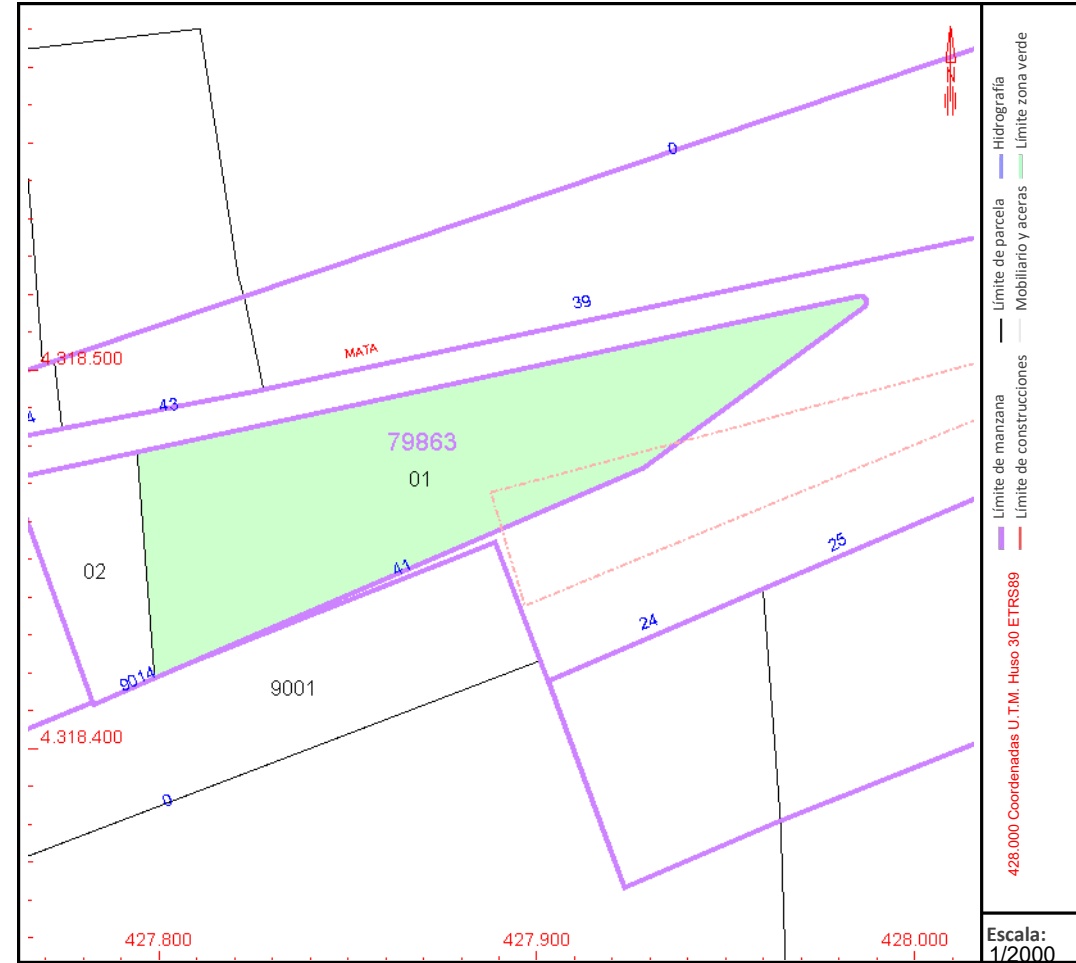

GOBIERNO DE ESPAÑA

MINISTERIO DE HACIENDA

SECRETARÍA DE ESTADO DE HACIENDA

DIRECCIÓN GENERAL DEL CATASTRO

CONSULTA DESCRIPTIVA Y GRÁFICA DE DATOS CATASTRALES DE BIEN INMUEBLE

Referencia catastral: 7986301VJ2178N0000TO

CULTIVO

Subparcela	Cultivo/aprovechamiento	Intensidad Productiva	Superficie m ²
0	C- Labor o Labradío seco	01	7.265

PARCELA

Superficie gráfica: 7.265 m²

Participación del inmueble:

Tipo:

Este documento no es una certificación catastral, pero sus datos pueden ser verificados a través del "Acceso a datos catastrales no protegidos de la SEC"